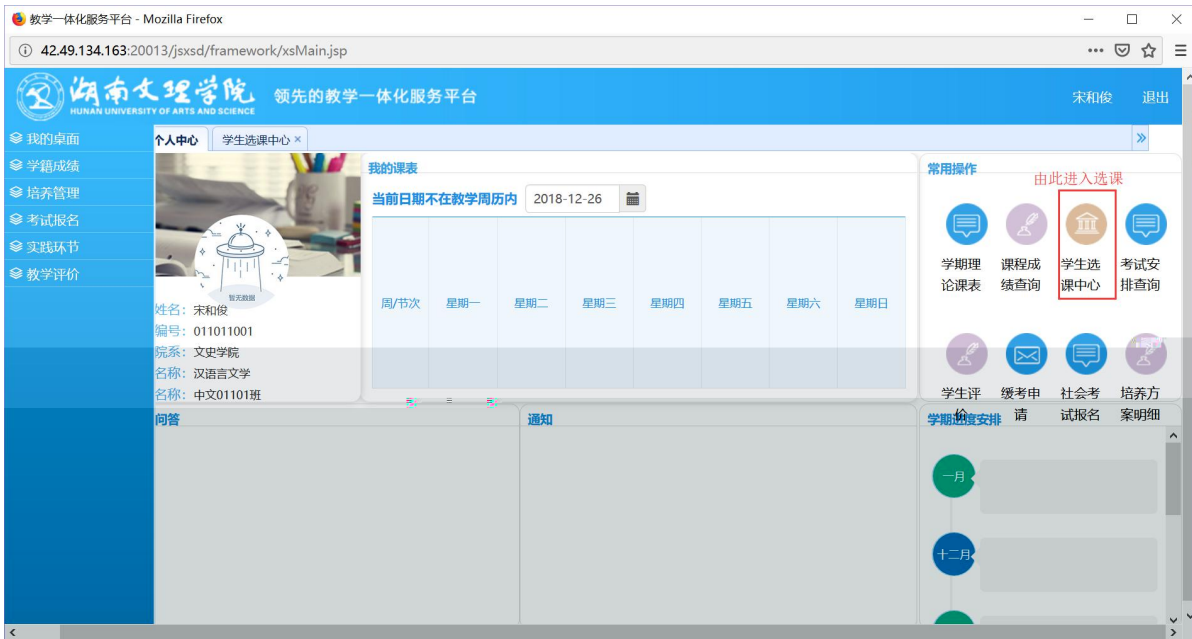

浏览器地址栏显示: 172.26.0.187/jsxsd/

页面标题: 湖南文理学院 教学一体化服务平台

HUNAN UNIVERSITY OF ARTS AND SCIENCE

用户登录

请输入账号

请输入密码

忘记密码

登录

温馨提示: 推荐使用IE9以上浏览器以及360极速模式。

选课学分情况

**公选课选课**

本学期选课学分/门数要求及已选情况							
	最高总学分	专业内跨年级选课(控制)		跨专业选课(控制)		校公共选修课选课(控制)	
		学分	门数	学分	门数	学分	门数
设置(控制)要求	不控制	不控制	不控制	不控制	不控制	2	1
已选统计	20.0	0.0	0	0.0	0	0.0	0

欢迎师生返校